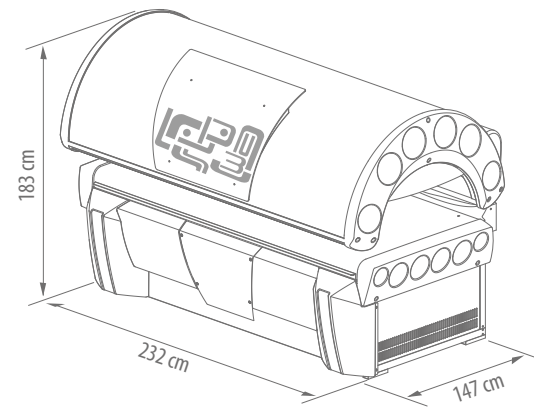

S O L A R I U M  
SPORTARREDO

**ALIMENTAZIONE** Power supply / Alimentación  
400V-3Ph+N (230V-3Ph)

**CORRENTE ASSORBITA** Absorbed current / Corriente absorbida  
21 A (34 A)

**POTENZA ASSORBITA** Absorbed power / Potencia absorbida  
13,2 kW

**SISTEMA AUDIO** Audio system / Sistema de sonido  
Radio/MP3/iPod

**NUMERO DI LAMPADE** Number of lamps / Número de lámparas  
VISO Face/Facial 2 Kalfasun 630W (600W)  
2 Kalfasun 1530W (1500W)

CIELO Canopy/Cielo 28 Kalfasun 160W  
LETTO Bench/Cama 20 Kalfasun 160W

**DIMENSIONI** Dimensions / Dimensiones  
ALTEZZA Height/Altura 183 cm  
LUNGHEZZA Length/Longitud 232 cm  
PROFONDITÀ Depth/Profundidad 147 cm  
PESO Weight/Peso 600 kg

Equipment conforming to CE standards. Guaranteed for 12 months in accordance with the law. The technical specifications are to be considered valid barring printing errors and any modifications by the manufacturer. / Apparecchiature conformi alla normativa CE Garanzia 12 mesi a norma di legge. Le caratteristiche tecniche sono da ritenersi valide salvo errori di stampa ed ogni eventuale modifica da parte della casa produttrice. / Equipos conformes a la normativa CE Garantia 12 meses segun normas. Las características técnicas se deben considerar válidas salvo errores de impresión y posibles modificaciones por parte del fabricante. / Appareils conformes aux normes CE. Ils sont garantis 12 mois aux termes de la loi. Les caractéristiques sont valables sauf erreurs d'impression ou éventuelles modifications apportées par le constructeur. / Согласно закону гарантийный срок составляет 12 месяцев Технические характеристики должны считаться действительными, за исключением возможных опечаток и внесения изменений фирмой-производителем.